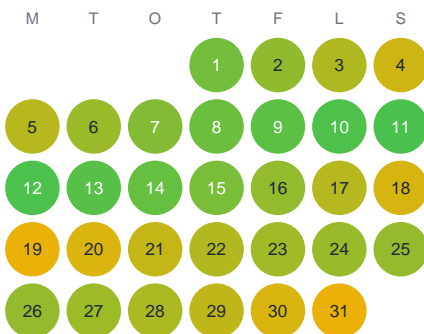

Huggtabell 2026 — Klubbjärnen

Klubbjärnen · Västernorrland · huggtabell.se · modell v1 (2026-06)

Januari

Februari

Mars

April

Maj

Juni

Juli

Augusti

September

Oktober

November

December