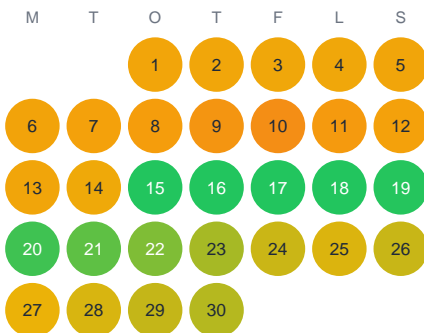

Huggtabell 2026 — Klubbjärnen

Klubbjärnen · Västernorrland · huggtabell.se · modell v1 (2026-06)

Januari

Februari

Mars

April

Maj

Juni

Juli

Augusti

September

Oktober

November

December