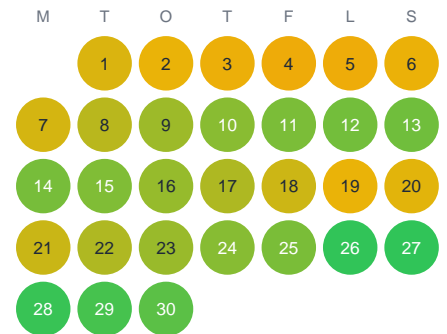

Huggtabell 2026 — Klubbjärnen

Klubbjärnen · Västernorrland · huggtabell.se · modell v1 (2026-06)

Januari

Februari

Mars

April

Maj

Juni

Juli

Augusti

September

Oktober

November

December