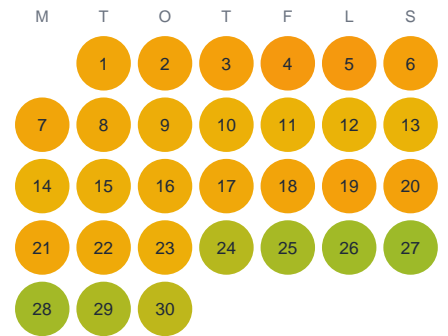

Huggtabell 2026 — Klubbsjön

Klubbsjön · Västernorrland · huggtabell.se · modell v1 (2026-06)

Januari

Februari

Mars

April

Maj

Juni

Juli

Augusti

September

Oktober

November

December