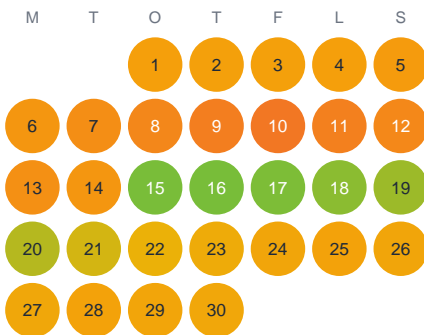

Huggtabell 2026 — Klubbsjön

Klubbsjön · Västernorrland · huggtabell.se · modell v1 (2026-06)

Januari

Februari

Mars

April

Maj

Juni

Juli

Augusti

September

Oktober

November

December