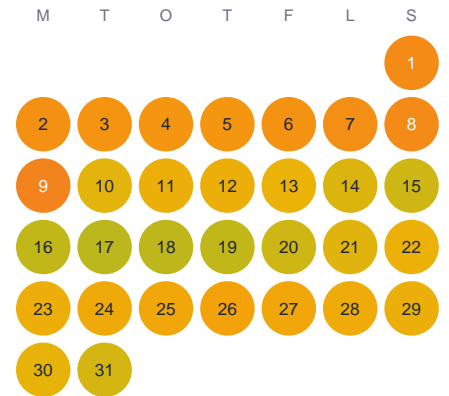

Huggtabell 2026 — Klubbingsgöl

Klubbingsgöl · Kronoberg · huggtabell.se · modell v1 (2026-06)

Januari

Februari

Mars

April

Maj

Juni

Juli

Augusti

September

Oktober

November

December