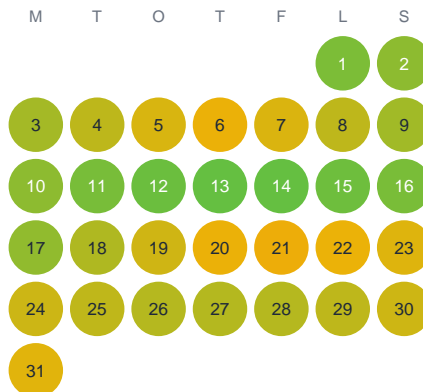

Huggtabell 2026 — Klogöl

Klogöl · Kalmar · huggtabell.se · modell v1 (2026-06)

Januari

Februari

Mars

April

Maj

Juni

Juli

Augusti

September

Oktober

November

December