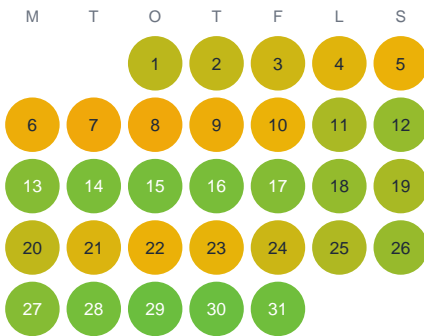

Huggtabell 2026 — Klogöl

Klogöl · Kalmar · huggtabell.se · modell v1 (2026-06)

Januari

Februari

Mars

April

Maj

Juni

Juli

Augusti

September

Oktober

November

December