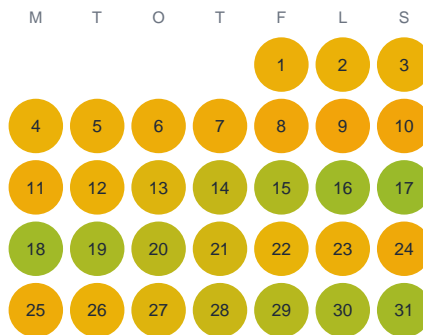

Huggtabell 2026 — Klogöl

Klogöl · Kalmar · huggtabell.se · modell v1 (2026-06)

Januari

Februari

Mars

April

Maj

Juni

Juli

Augusti

September

Oktober

November

December