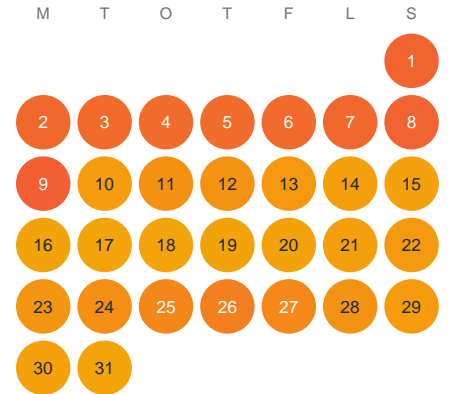

Huggtabell 2026 — Klogöl

Klogöl · Kalmar · huggtabell.se · modell v1 (2026-06)

Januari

Februari

Mars

April

Maj

Juni

Juli

Augusti

September

Oktober

November

December