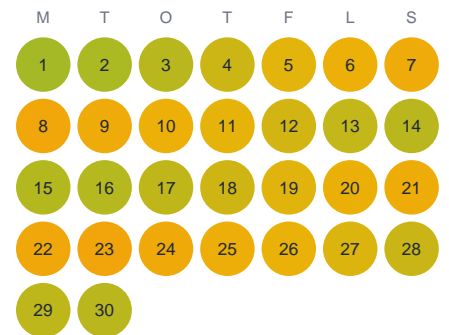

Huggtabell 2026 — Klogöl

Klogöl · Kalmar · huggtabell.se · modell v1 (2026-06)

Januari

Februari

Mars

April

Maj

Juni

Juli

Augusti

September

Oktober

November

December