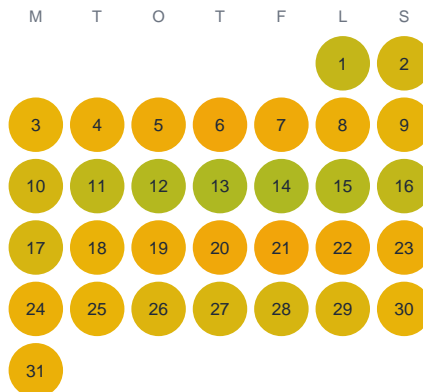

Huggtabell 2026 — Klocksjön

Klocksjön · Kronoberg · huggtabell.se · modell v1 (2026-06)

Januari

Februari

Mars

April

Maj

Juni

Juli

Augusti

September

Oktober

November

December