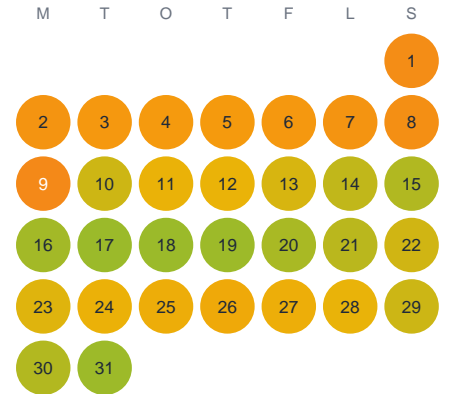

Huggtabell 2026 — Klocksjön

Klocksjön · Kronoberg · huggtabell.se · modell v1 (2026-06)

Januari

Februari

Mars

April

Maj

Juni

Juli

Augusti

September

Oktober

November

December