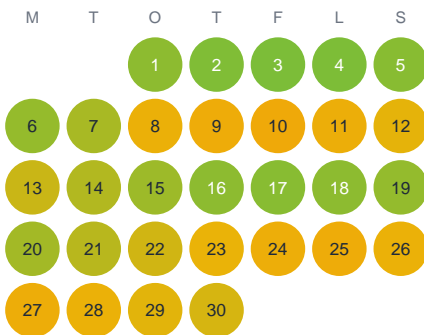

Huggtabell 2026 — Klocksjön

Klocksjön · Kronoberg · huggtabell.se · modell v1 (2026-06)

Januari

Februari

Mars

April

Maj

Juni

Juli

Augusti

September

Oktober

November

December