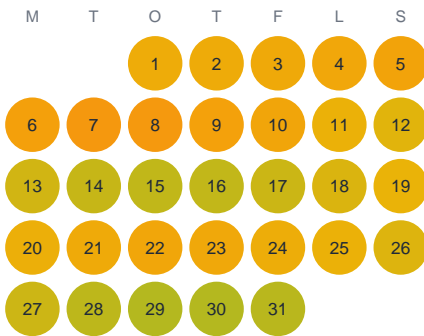

Huggtabell 2026 — Klocksjön

Klocksjön · Kronoberg · huggtabell.se · modell v1 (2026-06)

Januari

Februari

Mars

April

Maj

Juni

Juli

Augusti

September

Oktober

November

December