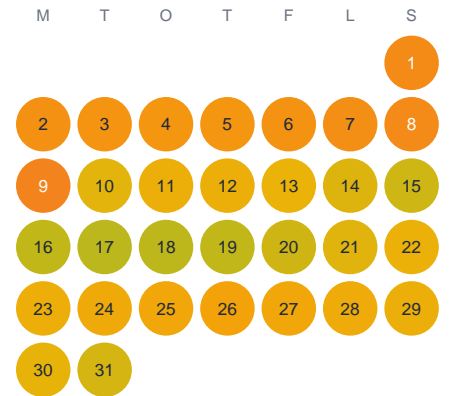

Huggtabell 2026 — Klockesjö

Klockesjö · Kronoberg · huggtabell.se · modell v1 (2026-06)

Januari

Februari

Mars

April

Maj

Juni

Juli

Augusti

September

Oktober

November

December