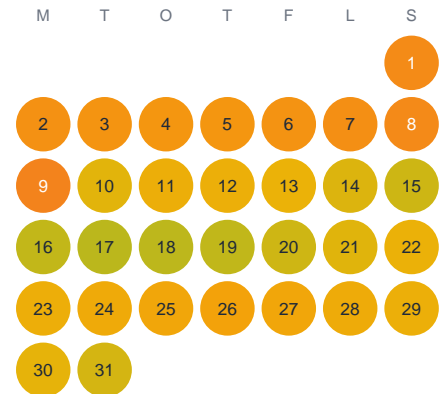

Huggtabell 2026 — Klobosjön

Klobosjön · Kalmar · huggtabell.se · modell v1 (2026-06)

Januari

Februari

Mars

April

Maj

Juni

Juli

Augusti

September

Oktober

November

December