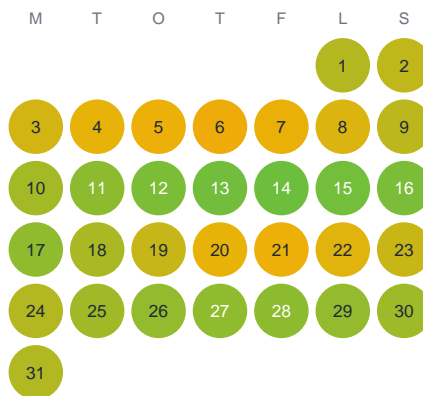

Huggtabell 2026 — Klintsjön

Klintsjön · Kronoberg · huggtabell.se · modell v1 (2026-06)

Januari

Februari

Mars

April

Maj

Juni

Juli

Augusti

September

Oktober

November

December