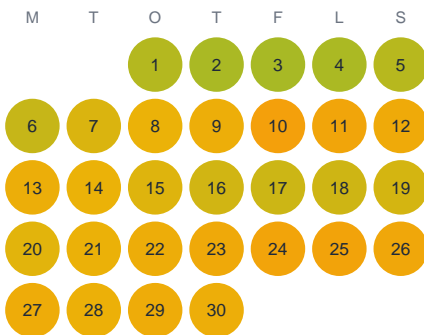

Huggtabell 2026 — Klintsjön

Klintsjön · Kronoberg · huggtabell.se · modell v1 (2026-06)

Januari

Februari

Mars

April

Maj

Juni

Juli

Augusti

September

Oktober

November

December