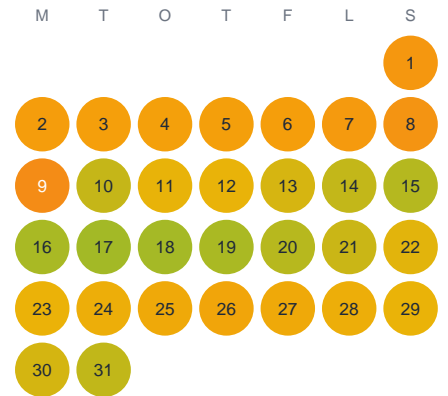

Huggtabell 2026 — Klintsjön

Klintsjön · Kronoberg · huggtabell.se · modell v1 (2026-06)

Januari

Februari

Mars

April

Maj

Juni

Juli

Augusti

September

Oktober

November

December