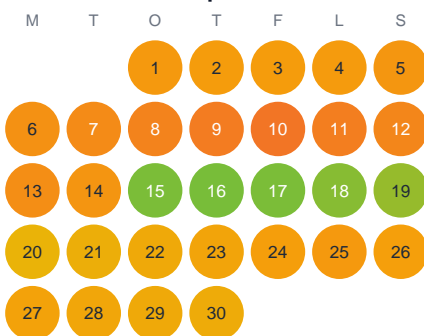

Huggtabell 2026 — Klimptjärn

Klimptjärn · Gävleborg · huggtabell.se · modell v1 (2026-06)

Januari

Februari

Mars

April

Maj

Juni

Juli

Augusti

September

Oktober

November

December