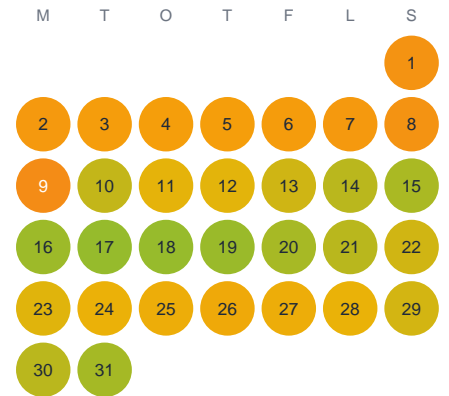

Huggtabell 2026 — Kleven

Kleven · Kalmar · huggtabell.se · modell v1 (2026-06)

Januari

Februari

Mars

April

Maj

Juni

Juli

Augusti

September

Oktober

November

December