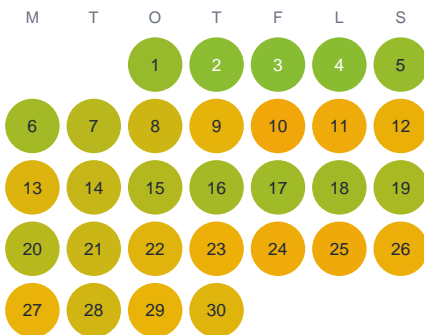

Huggtabell 2026 — Kleven

Kleven · Kalmar · huggtabell.se · modell v1 (2026-06)

Januari

Februari

Mars

April

Maj

Juni

Juli

Augusti

September

Oktober

November

December