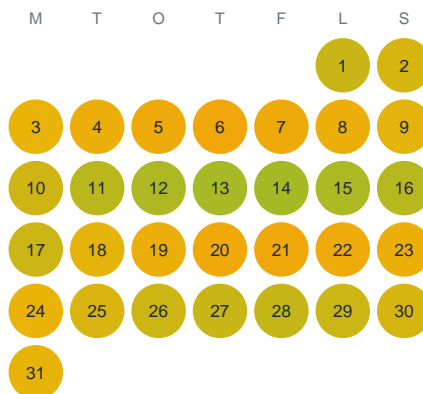

Huggtabell 2026 — Kleven

Kleven · Kalmar · huggtabell.se · modell v1 (2026-06)

Januari

Februari

Mars

April

Maj

Juni

Juli

Augusti

September

Oktober

November

December