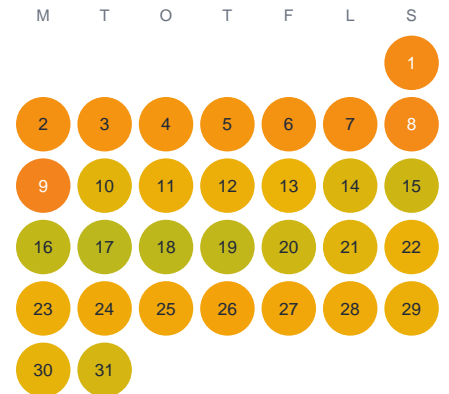

Huggtabell 2026 — Klevegöl

Klevegöl · Kalmar · huggtabell.se · modell v1 (2026-06)

Januari

Februari

Mars

April

Maj

Juni

Juli

Augusti

September

Oktober

November

December