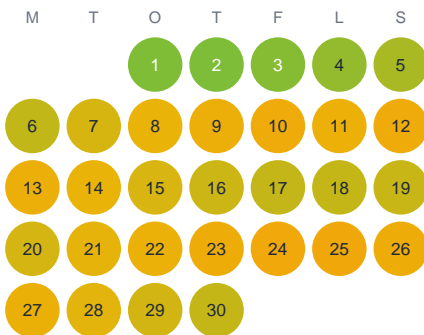

Huggtabell 2026 — Klevasjön

Klevasjön · Västra Götaland · huggtabell.se · modell v1 (2026-06)

Januari

Februari

Mars

April

Maj

Juni

Juli

Augusti

September

Oktober

November

December