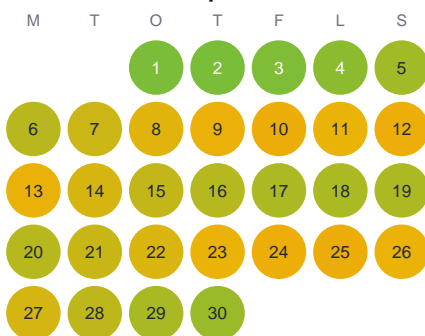

Huggtabell 2026 — Klemmen

Klemmen · Västra Götaland · huggtabell.se · modell v1 (2026-06)

Januari

Februari

Mars

April

Maj

Juni

Juli

Augusti

September

Oktober

November

December