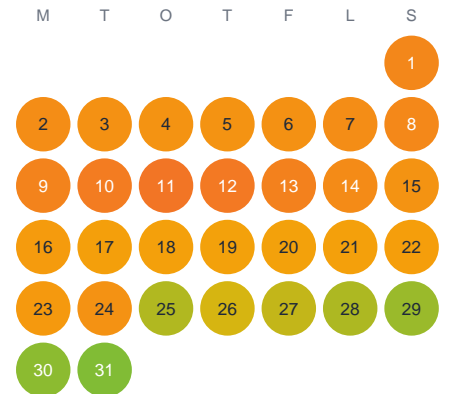

Huggtabell 2026 — Klemmen

Klemmen · Västra Götaland · huggtabell.se · modell v1 (2026-06)

Januari

Februari

Mars

April

Maj

Juni

Juli

Augusti

September

Oktober

November

December