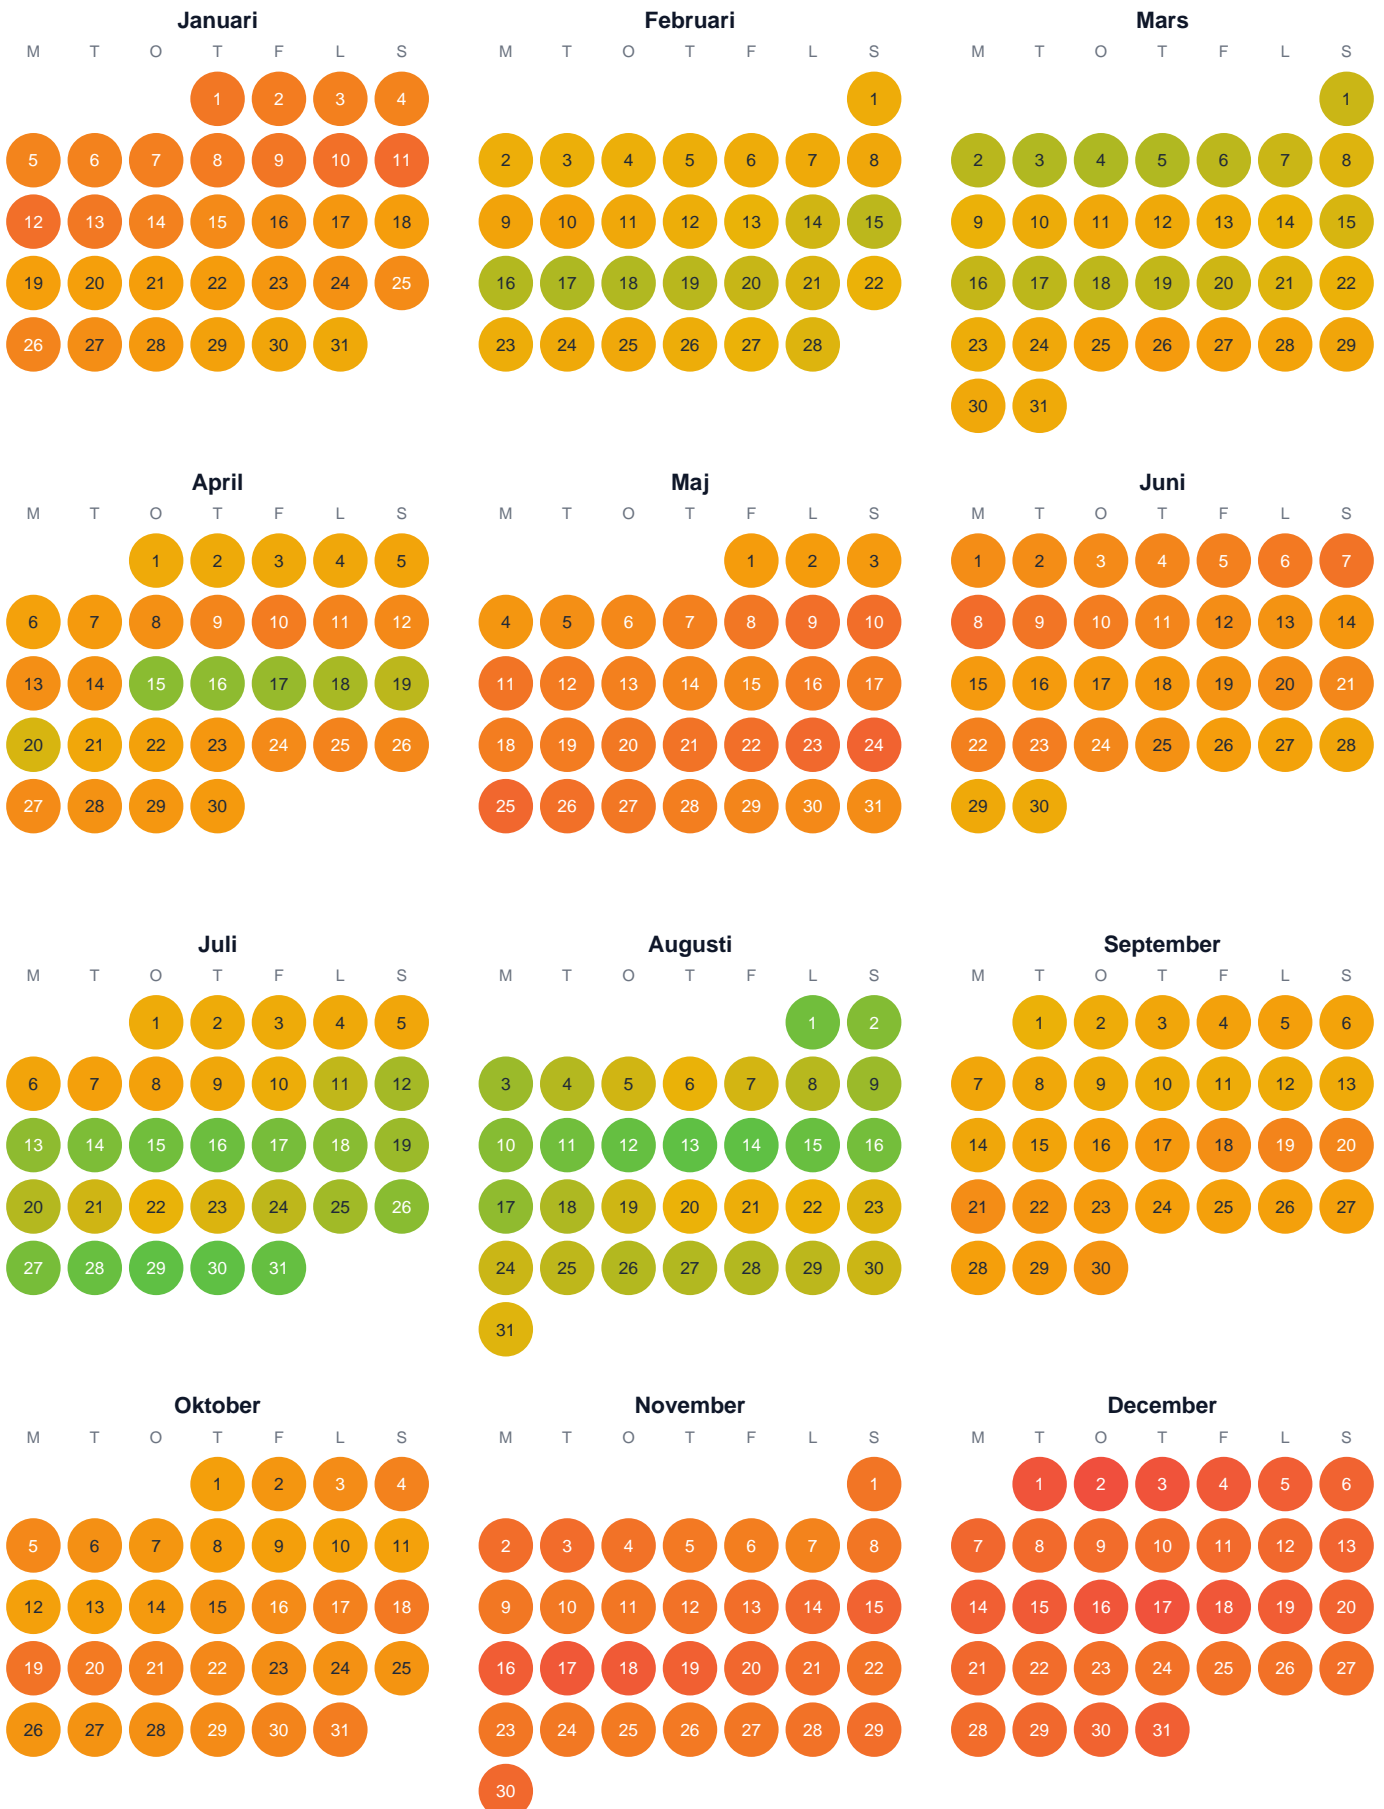

Huggtabell 2026 — Klarvattentjärnen

Klarvattentjärnen · Dalarna · huggtabell.se · modell v1 (2026-06)

Trög Topp