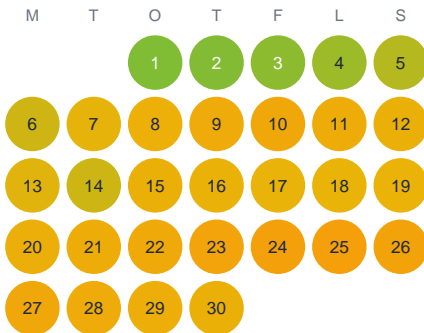

Huggtabell 2026 — Klampen

Klampen · Örebro · huggtabell.se · modell v1 (2026-06)

Januari

Februari

Mars

April

Maj

Juni

Juli

Augusti

September

Oktober

November

December