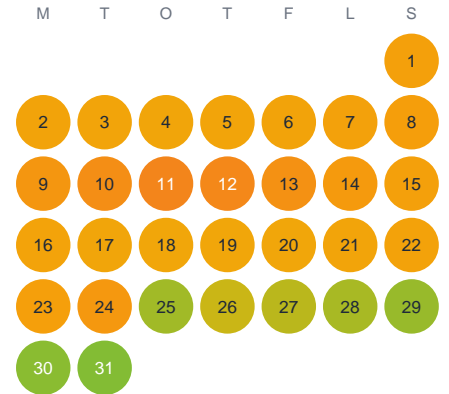

Huggtabell 2026 — Klampen

Klampen · Örebro · huggtabell.se · modell v1 (2026-06)

Januari

Februari

Mars

April

Maj

Juni

Juli

Augusti

September

Oktober

November

December