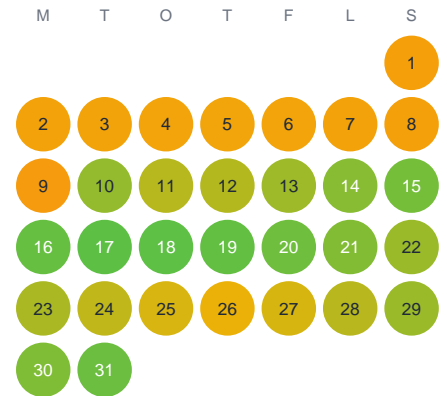

Huggtabell 2026 — Klackasjön

Klackasjön · Jönköping · huggtabell.se · modell v1 (2026-06)

Januari

Februari

Mars

April

Maj

Juni

Juli

Augusti

September

Oktober

November

December