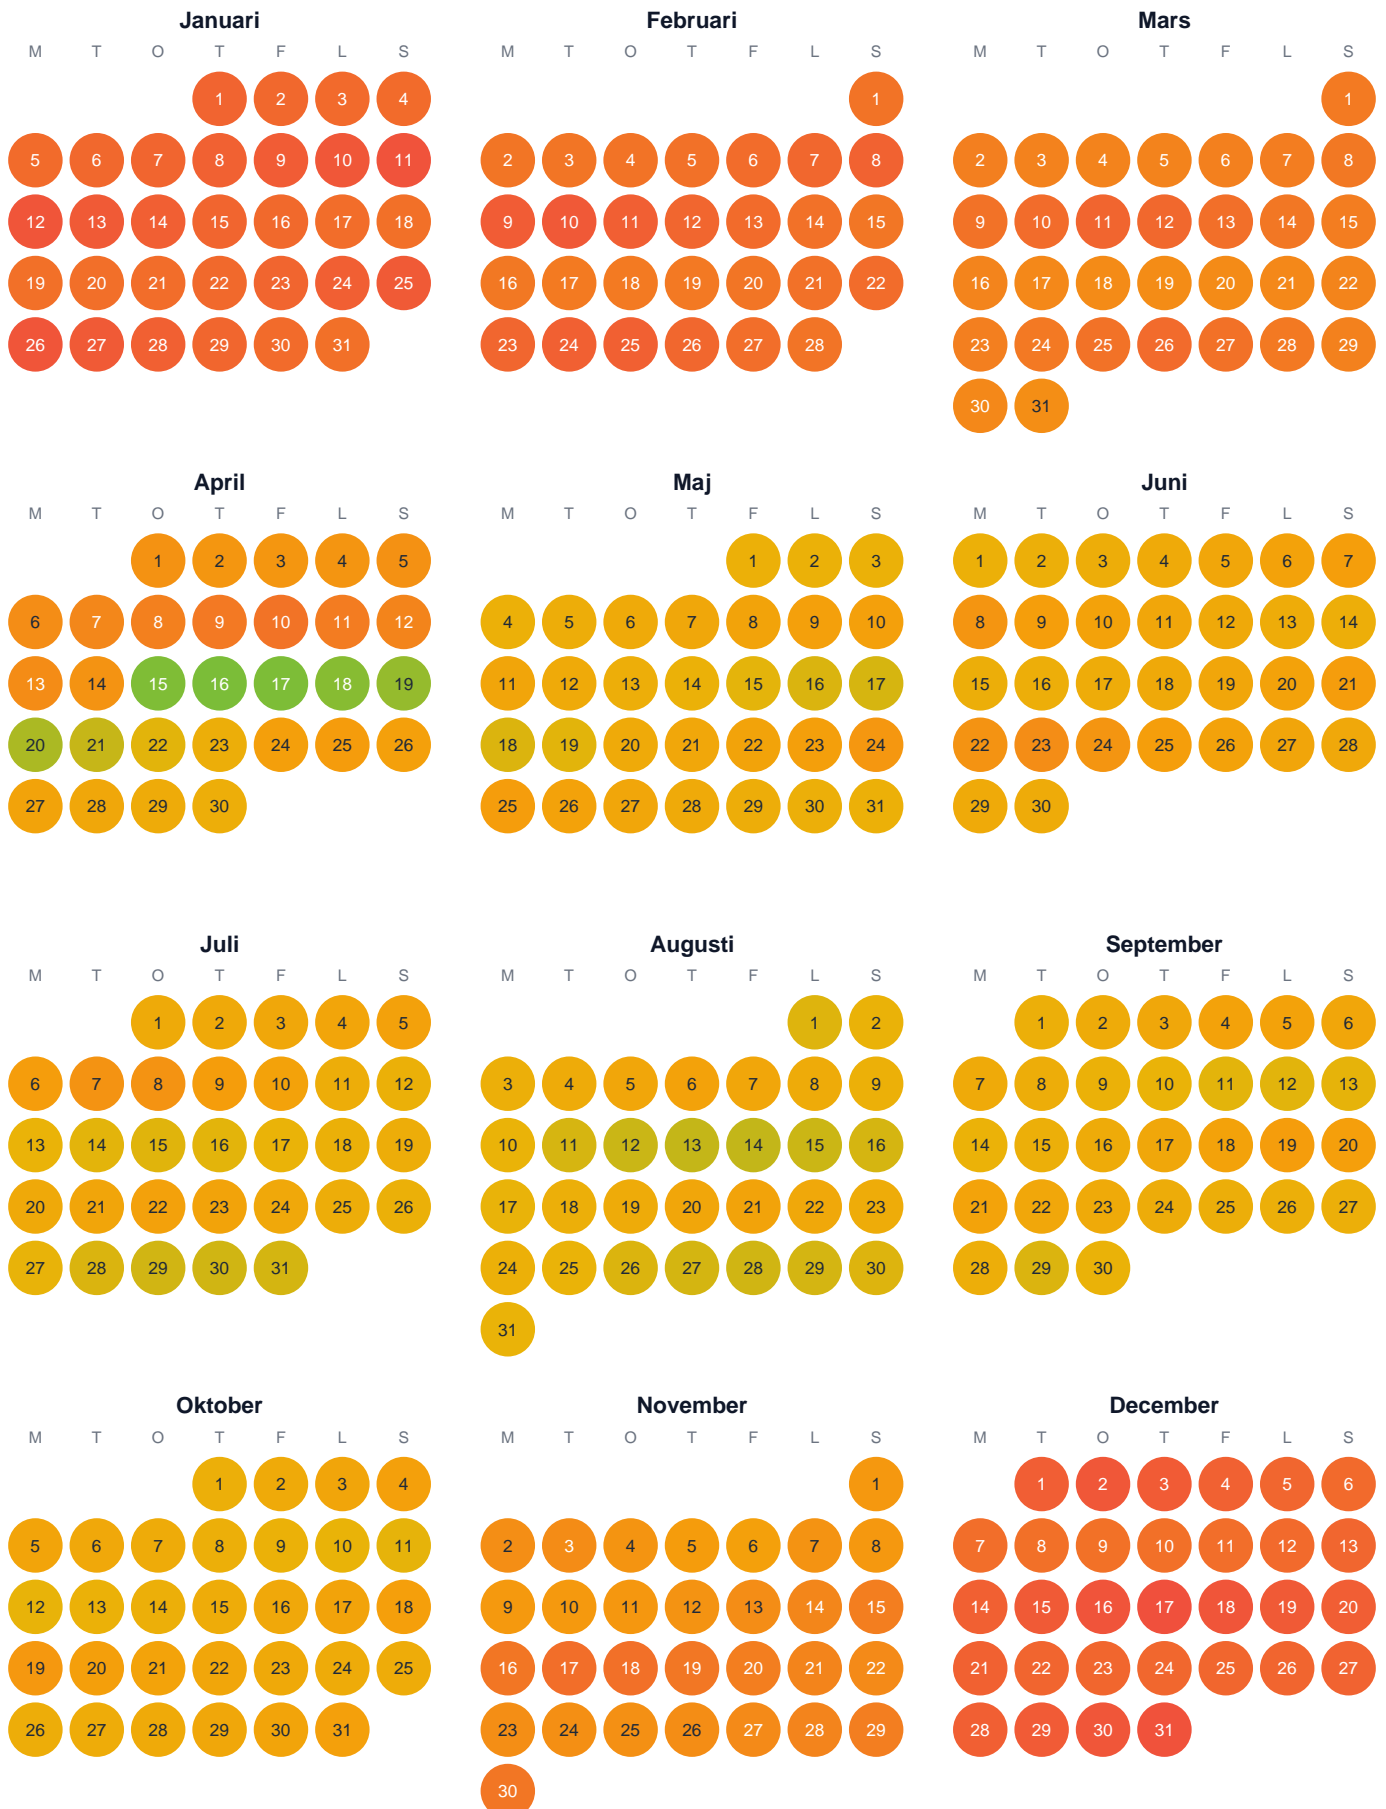

Huggtabell 2026 — Klärkefäbodtjärnen

Klärkefäbodtjärnen · Västernorrland · huggtabell.se · modell v1 (2026-06)

Trög Topp