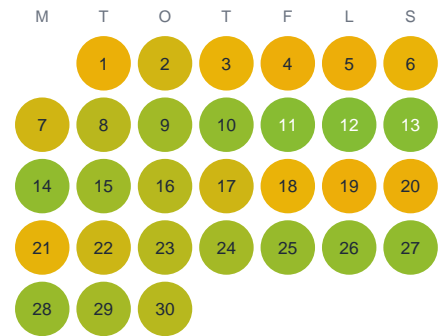

Huggtabell 2026 — Kivilompolo

Kivilompolo · Norrbotten · huggtabell.se · modell v1 (2026-06)

Januari

Februari

Mars

April

Maj

Juni

Juli

Augusti

September

Oktober

November

December