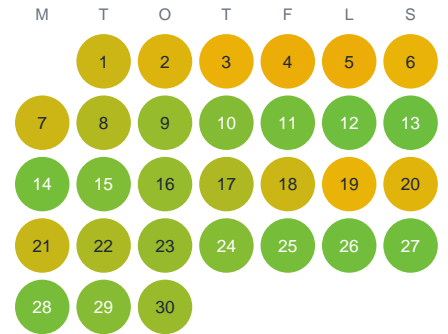

Huggtabell 2026 — Kivilamp

Kivilamp · Värmland · huggtabell.se · modell v1 (2026-06)

Januari

Februari

Mars

April

Maj

Juni

Juli

Augusti

September

Oktober

November

December