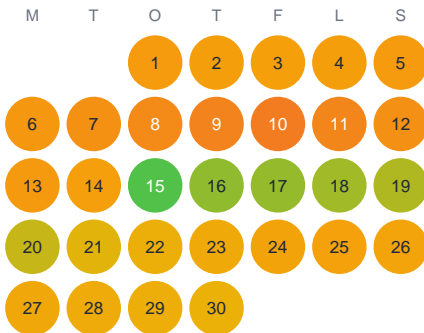

Huggtabell 2026 — Kivilamp

Kivilamp · Värmland · huggtabell.se · modell v1 (2026-06)

Januari

Februari

Mars

April

Maj

Juni

Juli

Augusti

September

Oktober

November

December