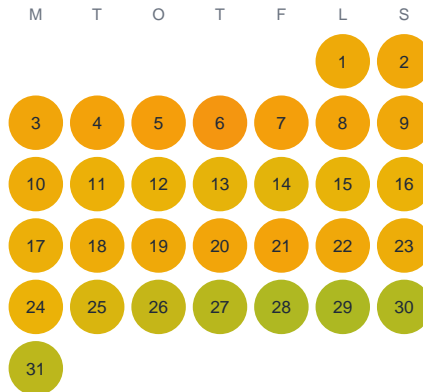

Huggtabell 2026 — Kivilamp

Kivilamp · Värmland · huggtabell.se · modell v1 (2026-06)

Januari

Februari

Mars

April

Maj

Juni

Juli

Augusti

September

Oktober

November

December