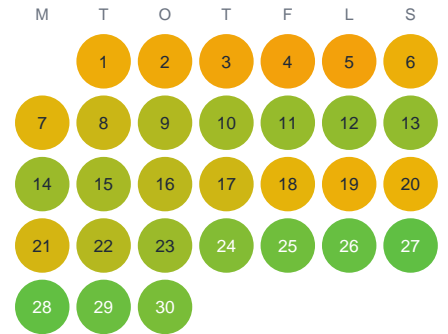

Huggtabell 2026 — Kiuhtisjärvi

Kiuhtisjärvi · Norrbotten · huggtabell.se · modell v1 (2026-06)

Januari

Februari

Mars

April

Maj

Juni

Juli

Augusti

September

Oktober

November

December