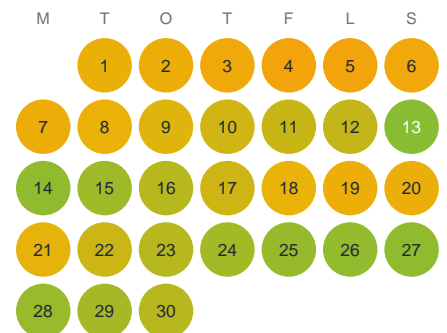

Huggtabell 2026 — Kittesaure

Kittesaure · Norrbotten · huggtabell.se · modell v1 (2026-06)

Januari

Februari

Mars

April

Maj

Juni

Juli

Augusti

September

Oktober

November

December