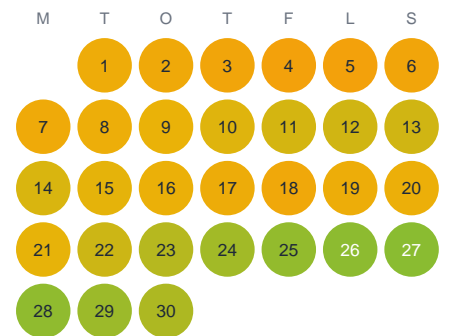

Huggtabell 2026 — Kittelsjöarna

Kittelsjöarna · Västerbotten · huggtabell.se · modell v1 (2026-06)

Januari

Februari

Mars

April

Maj

Juni

Juli

Augusti

September

Oktober

November

December