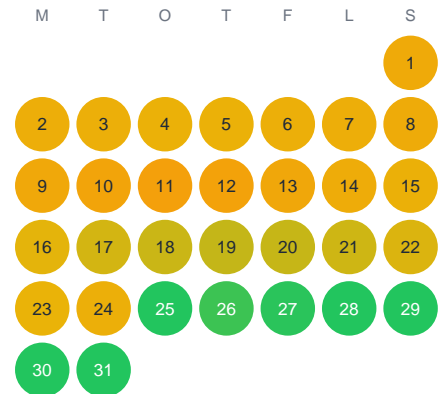

Huggtabell 2026 — Kistevatten

Kistevatten · Västra Götaland · huggtabell.se · modell v1 (2026-06)

Januari

Februari

Mars

April

Maj

Juni

Juli

Augusti

September

Oktober

November

December