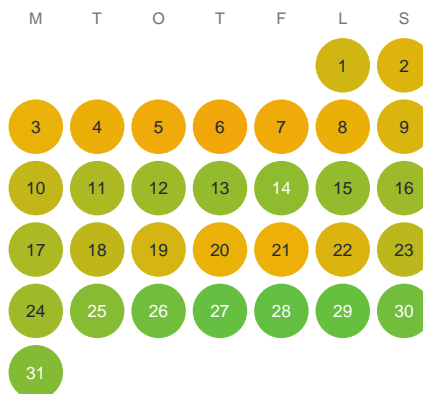

Huggtabell 2026 — Kisteröd Vatten

Kisteröd Vatten · Västra Götaland · huggtabell.se · modell v1 (2026-06)

Januari

Februari

Mars

April

Maj

Juni

Juli

Augusti

September

Oktober

November

December