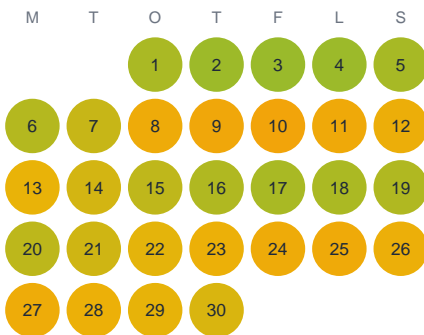

Huggtabell 2026 — Kinnen

Kinnen · Kronoberg · huggtabell.se · modell v1 (2026-06)

Januari

Februari

Mars

April

Maj

Juni

Juli

Augusti

September

Oktober

November

December