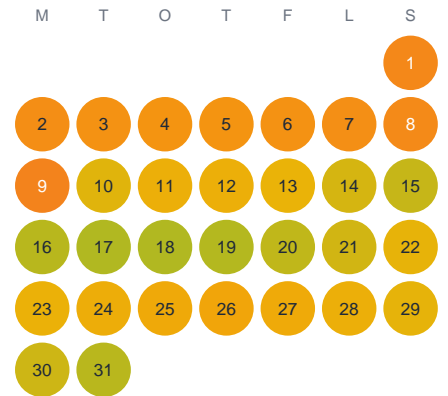

Huggtabell 2026 — Kinnen

Kinnen · Kronoberg · huggtabell.se · modell v1 (2026-06)

Januari

Februari

Mars

April

Maj

Juni

Juli

Augusti

September

Oktober

November

December