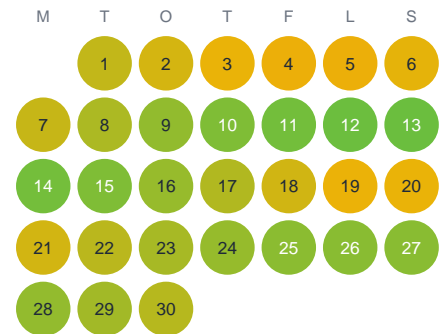

Huggtabell 2026 — Kindsjön

Kindsjön · Värmland · huggtabell.se · modell v1 (2026-06)

Januari

Februari

Mars

April

Maj

Juni

Juli

Augusti

September

Oktober

November

December