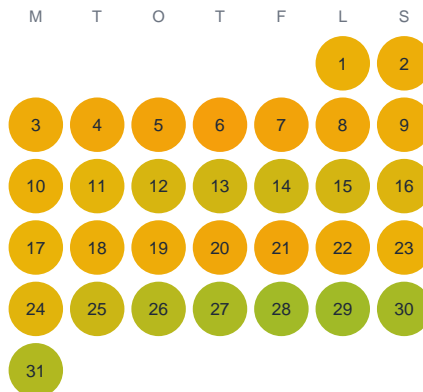

Huggtabell 2026 — Kindsjön

Kindsjön · Värmland · huggtabell.se · modell v1 (2026-06)

Januari

Februari

Mars

April

Maj

Juni

Juli

Augusti

September

Oktober

November

December