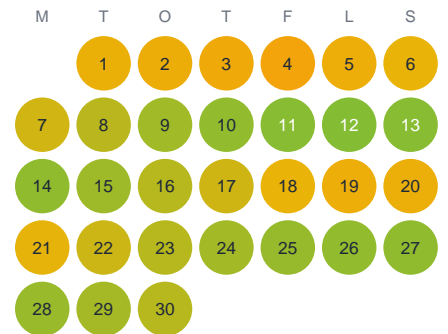

Huggtabell 2026 — Kilvatjaure

Kilvatjaure · Norrbotten · huggtabell.se · modell v1 (2026-06)

Januari

Februari

Mars

April

Maj

Juni

Juli

Augusti

September

Oktober

November

December