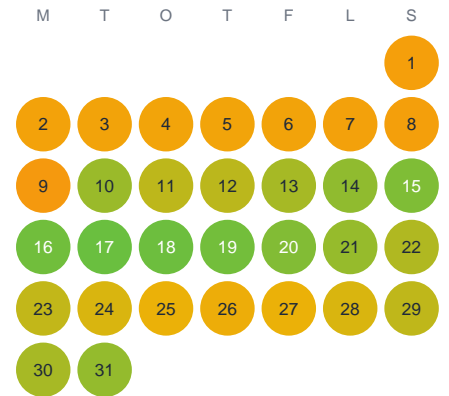

Huggtabell 2026 — Killebergssjö

Killebergssjö · Halland · huggtabell.se · modell v1 (2026-06)

Januari

Februari

Mars

April

Maj

Juni

Juli

Augusti

September

Oktober

November

December