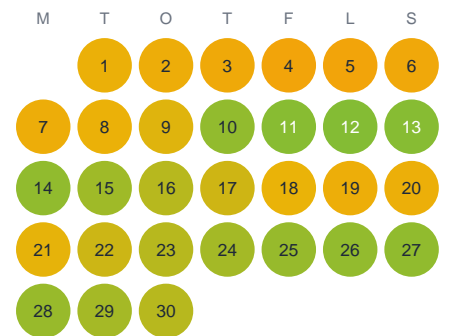

Huggtabell 2026 — Kiilajärvi

Kiilajärvi · Norrbotten · huggtabell.se · modell v1 (2026-06)

Januari

Februari

Mars

April

Maj

Juni

Juli

Augusti

September

Oktober

November

December