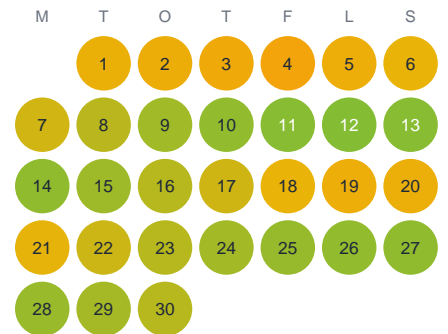

Huggtabell 2026 — Kievajärvi

Kievajärvi · Norrbotten · huggtabell.se · modell v1 (2026-06)

Januari

Februari

Mars

April

Maj

Juni

Juli

Augusti

September

Oktober

November

December