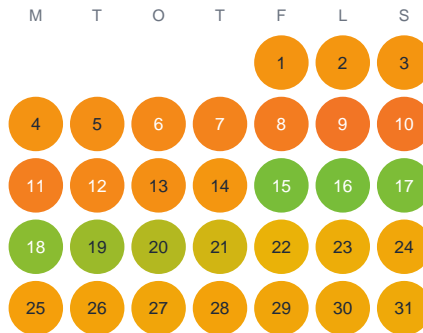

Huggtabell 2026 — Kiellosaivot

Kiellosaivot · Norrbotten · huggtabell.se · modell v1 (2026-06)

Januari

Februari

Mars

April

Maj

Juni

Juli

Augusti

September

Oktober

November

December