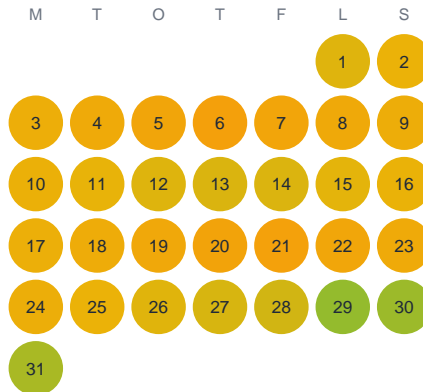

Huggtabell 2026 — Kiellosaivot

Kiellosaivot · Norrbotten · huggtabell.se · modell v1 (2026-06)

Januari

Februari

Mars

April

Maj

Juni

Juli

Augusti

September

Oktober

November

December