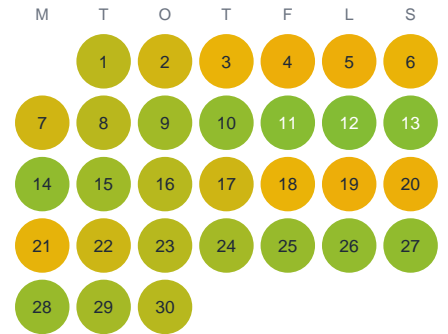

Huggtabell 2026 — Kiellosaivot

Kiellosaivot · Norrbotten · huggtabell.se · modell v1 (2026-06)

Januari

Februari

Mars

April

Maj

Juni

Juli

Augusti

September

Oktober

November

December