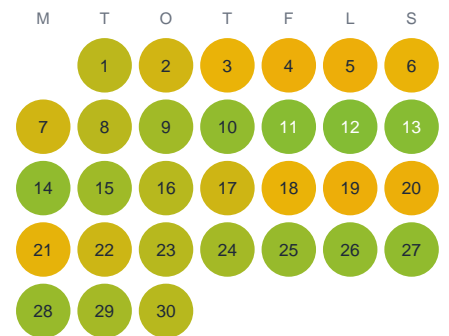

Huggtabell 2026 — Kiellosaivot

Kiellosaivot · Norrbotten · huggtabell.se · modell v1 (2026-06)

Januari

Februari

Mars

April

Maj

Juni

Juli

Augusti

September

Oktober

November

December