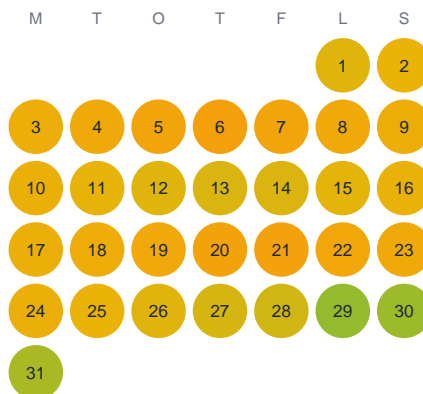

Huggtabell 2026 — Kiellosaivot

Kiellosaivot · Norrbotten · huggtabell.se · modell v1 (2026-06)

Januari

Februari

Mars

April

Maj

Juni

Juli

Augusti

September

Oktober

November

December