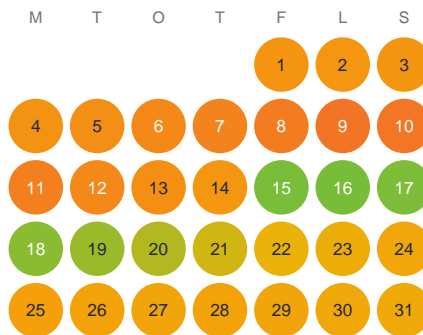

Huggtabell 2026 — Kiellosaivot

Kiellosaivot · Norrbotten · huggtabell.se · modell v1 (2026-06)

Januari

Februari

Mars

April

Maj

Juni

Juli

Augusti

September

Oktober

November

December