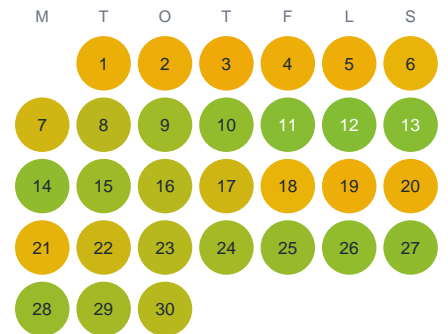

Huggtabell 2026 — Kiekajaure

Kiekajaure · Norrbotten · huggtabell.se · modell v1 (2026-06)

Januari

Februari

Mars

April

Maj

Juni

Juli

Augusti

September

Oktober

November

December