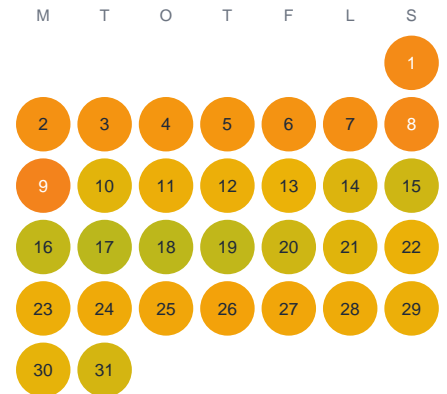

Huggtabell 2026 — Kiddegöl

Kiddegöl · Kronoberg · huggtabell.se · modell v1 (2026-06)

Januari

Februari

Mars

April

Maj

Juni

Juli

Augusti

September

Oktober

November

December