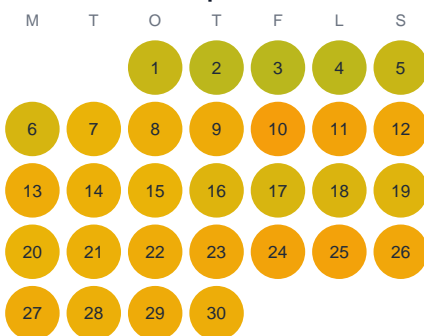

Huggtabell 2026 — Kiddegöl

Kiddegöl · Kronoberg · huggtabell.se · modell v1 (2026-06)

Januari

Februari

Mars

April

Maj

Juni

Juli

Augusti

September

Oktober

November

December