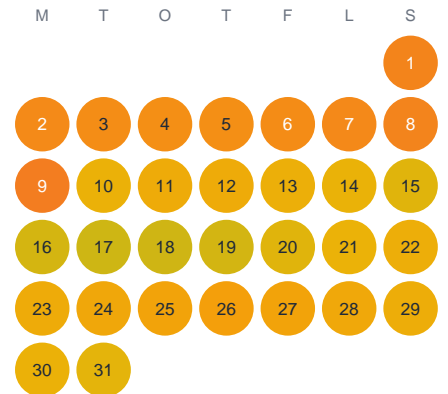

Huggtabell 2026 — Kiasjön

Kiasjön · Kronoberg · huggtabell.se · modell v1 (2026-06)

Januari

Februari

Mars

April

Maj

Juni

Juli

Augusti

September

Oktober

November

December