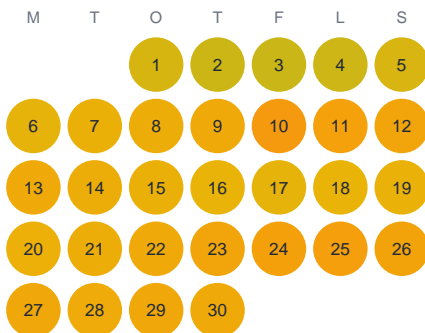

Huggtabell 2026 — Kiasjön

Kiasjön · Kronoberg · huggtabell.se · modell v1 (2026-06)

Januari

Februari

Mars

April

Maj

Juni

Juli

Augusti

September

Oktober

November

December