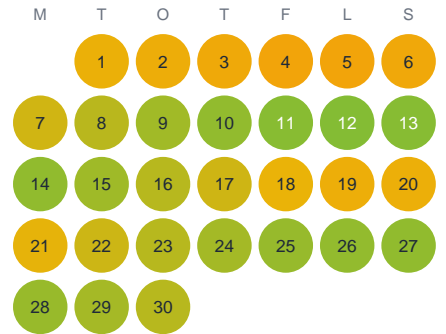

Huggtabell 2026 — Keskinen Niskajärvi

Keskinen Niskajärvi · Norrbotten · huggtabell.se · modell v1 (2026-06)

Januari

Februari

Mars

April

Maj

Juni

Juli

Augusti

September

Oktober

November

December