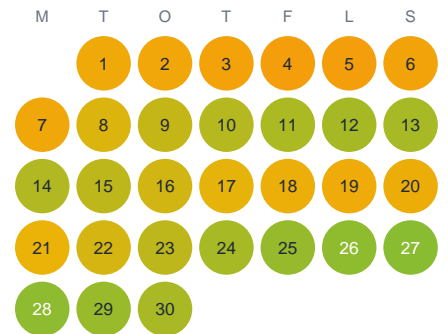

Huggtabell 2026 — Keski-Aaltojärvi

Keski-Aaltojärvi · Norrbotten · huggtabell.se · modell v1 (2026-06)

Januari

Februari

Mars

April

Maj

Juni

Juli

Augusti

September

Oktober

November

December