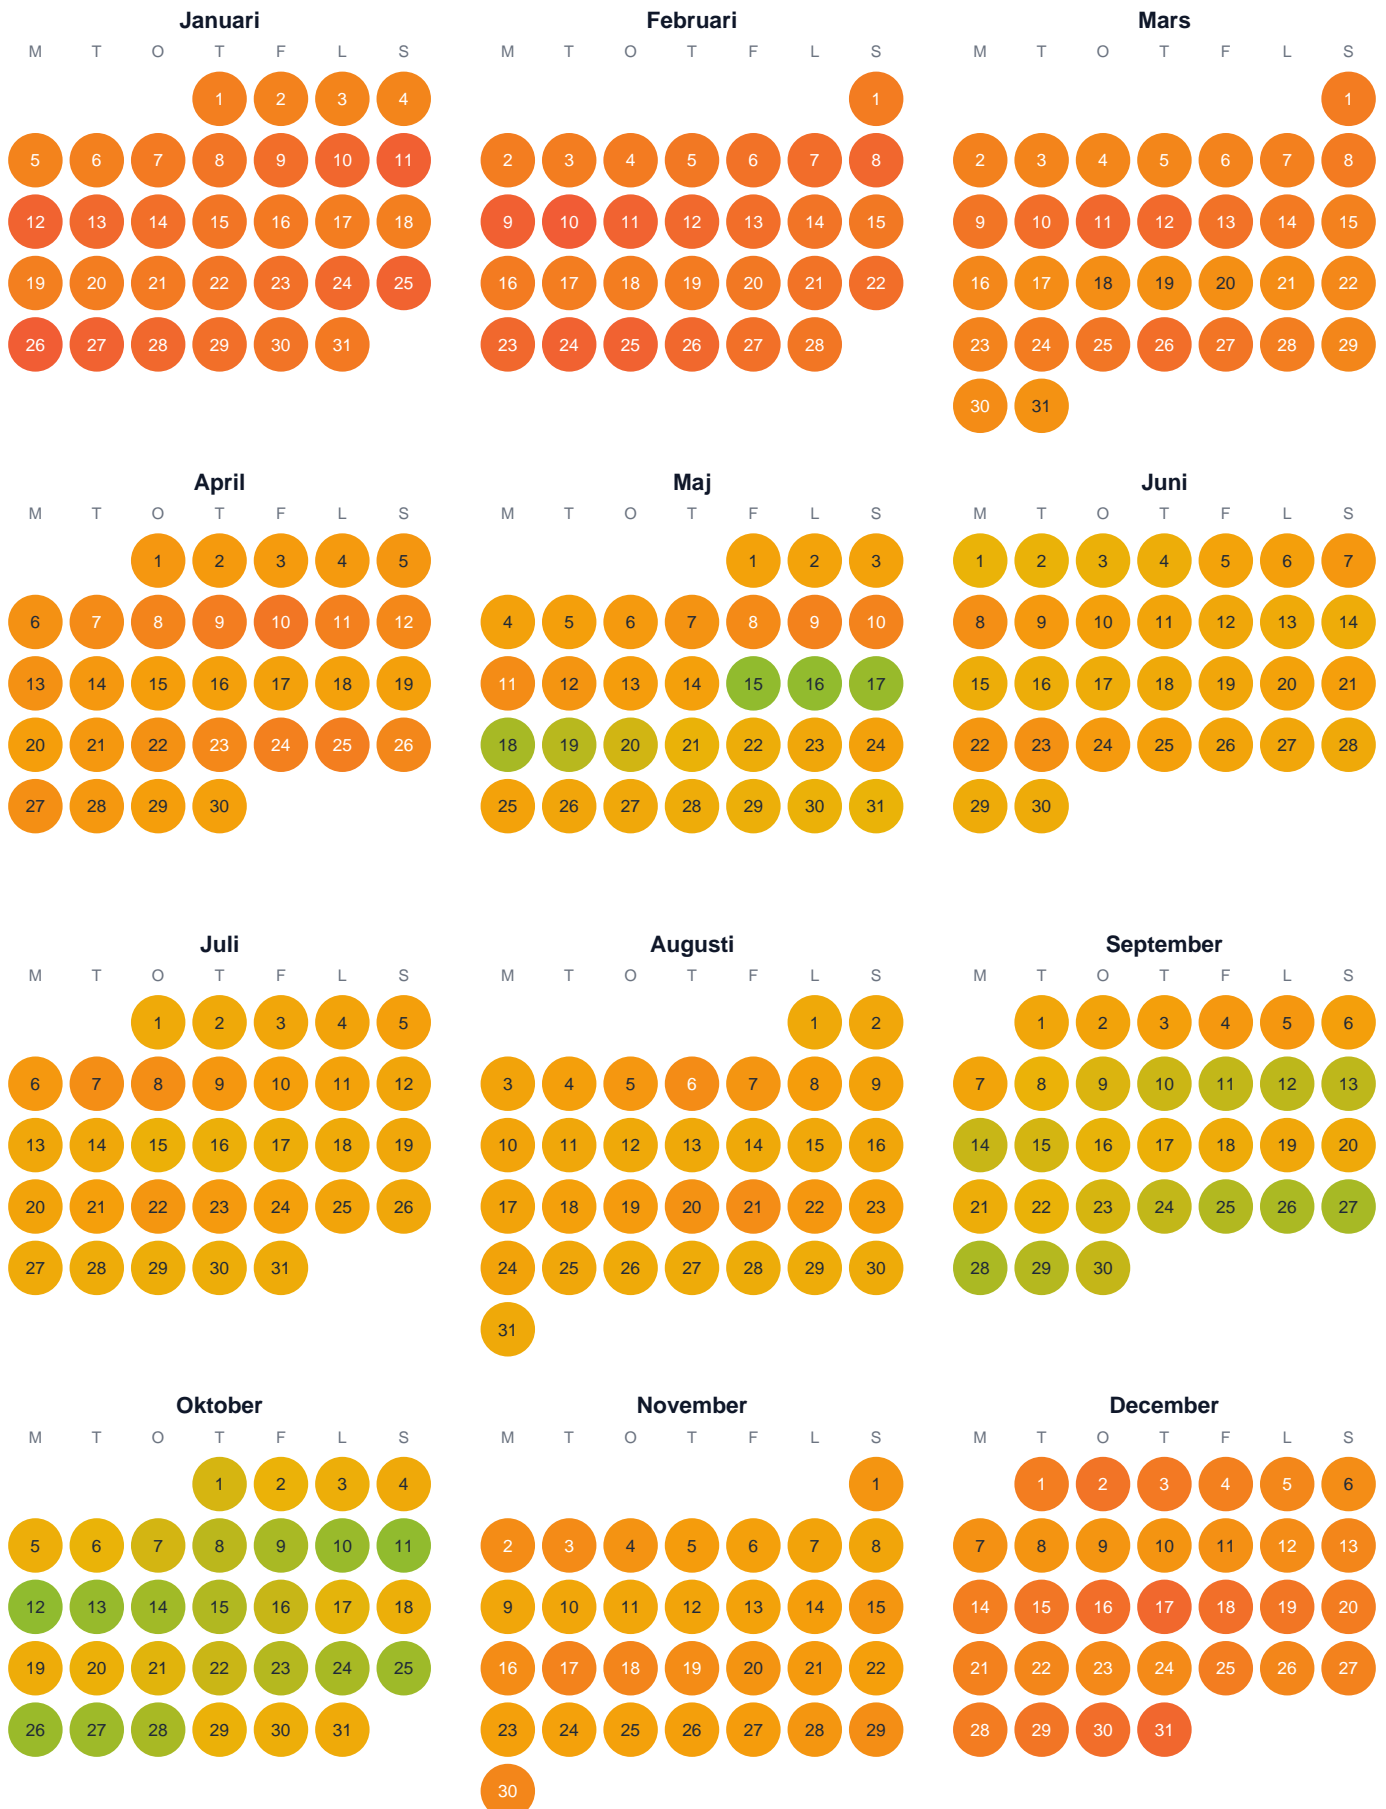

Huggtabell 2026 — Kentäntakanenjärvi

Kentäntakanenjärvi · Norrbotten · huggtabell.se · modell v1 (2026-06)

Trög Topp