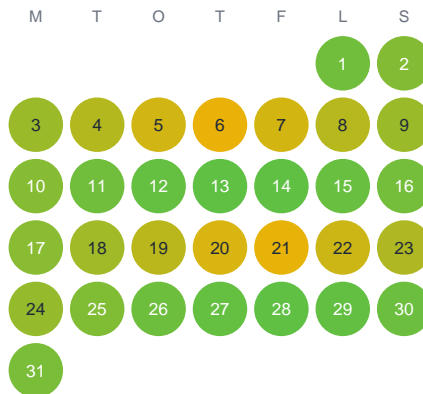

Huggtabell 2026 — Kellarijärvi

Kellarijärvi · Norrbotten · huggtabell.se · modell v1 (2026-06)

Januari

Februari

Mars

April

Maj

Juni

Juli

Augusti

September

Oktober

November

December