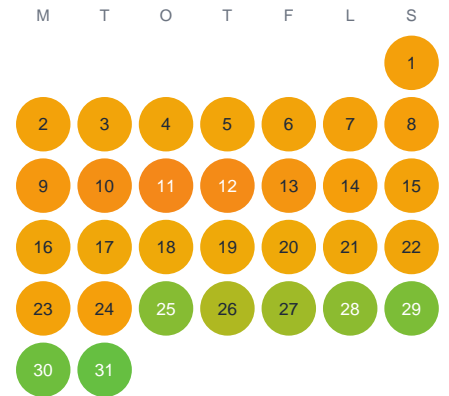

Huggtabell 2026 — Kavelflyten

Kavelflyten · Värmland · huggtabell.se · modell v1 (2026-06)

Januari

Februari

Mars

April

Maj

Juni

Juli

Augusti

September

Oktober

November

December