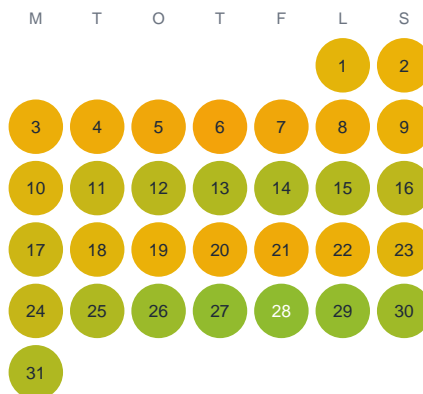

Huggtabell 2026 — Kavelflyten

Kavelflyten · Värmland · huggtabell.se · modell v1 (2026-06)

Januari

Februari

Mars

April

Maj

Juni

Juli

Augusti

September

Oktober

November

December