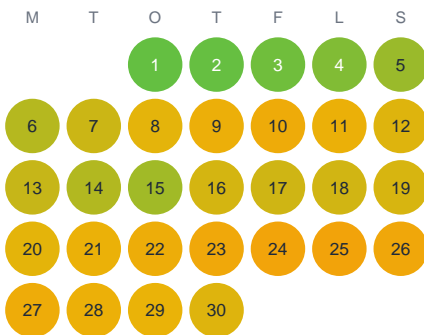

Huggtabell 2026 — Kavelflyten

Kavelflyten · Värmland · huggtabell.se · modell v1 (2026-06)

Januari

Februari

Mars

April

Maj

Juni

Juli

Augusti

September

Oktober

November

December