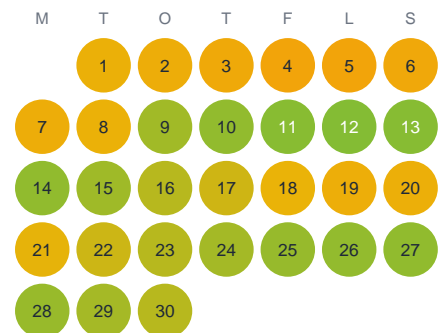

Huggtabell 2026 — Kaurajärvet

Kaurajärvet · Norrbotten · huggtabell.se · modell v1 (2026-06)

Januari

Februari

Mars

April

Maj

Juni

Juli

Augusti

September

Oktober

November

December