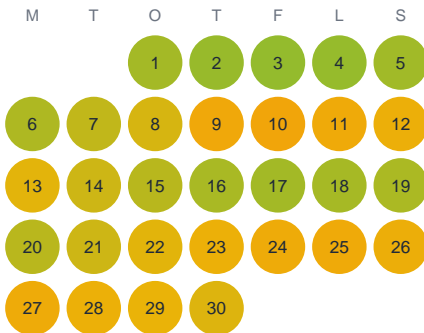

Huggtabell 2026 — Kattesjön

Kattesjön · Kronoberg · huggtabell.se · modell v1 (2026-06)

Januari

Februari

Mars

April

Maj

Juni

Juli

Augusti

September

Oktober

November

December