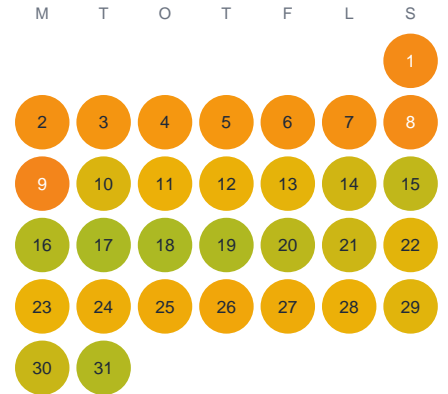

Huggtabell 2026 — Kattesjön

Kattesjön · Kronoberg · huggtabell.se · modell v1 (2026-06)

Januari

Februari

Mars

April

Maj

Juni

Juli

Augusti

September

Oktober

November

December