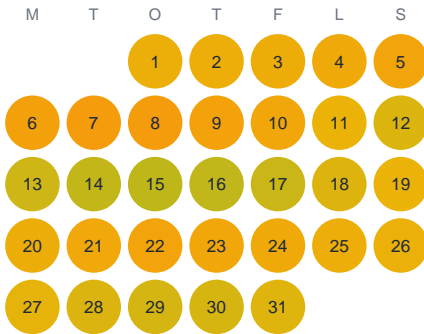

Huggtabell 2026 — Kattesjön

Kattesjön · Kronoberg · huggtabell.se · modell v1 (2026-06)

Januari

Februari

Mars

April

Maj

Juni

Juli

Augusti

September

Oktober

November

December