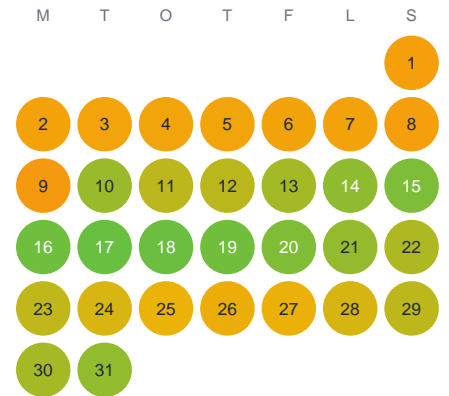

Huggtabell 2026 — Kattesjö

Kattesjö · Västra Götaland · huggtabell.se · modell v1 (2026-06)

Januari

Februari

Mars

April

Maj

Juni

Juli

Augusti

September

Oktober

November

December