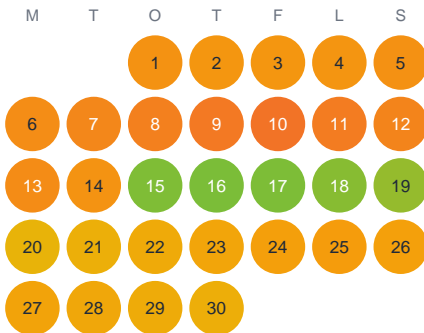

Huggtabell 2026 — Kastviken

Kastviken · Gävleborg · huggtabell.se · modell v1 (2026-06)

Januari

Februari

Mars

April

Maj

Juni

Juli

Augusti

September

Oktober

November

December