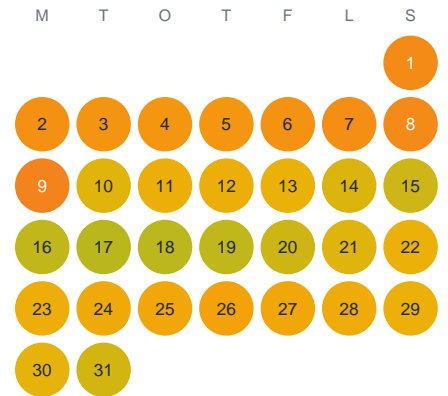

Huggtabell 2026 — Kaskegöl

Kaskegöl · Kalmar · huggtabell.se · modell v1 (2026-06)

Januari

Februari

Mars

April

Maj

Juni

Juli

Augusti

September

Oktober

November

December