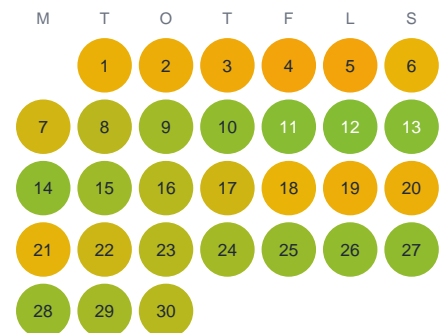

Huggtabell 2026 — Kaskasjärvet

Kaskasjärvet · Norrbotten · huggtabell.se · modell v1 (2026-06)

Januari

Februari

Mars

April

Maj

Juni

Juli

Augusti

September

Oktober

November

December