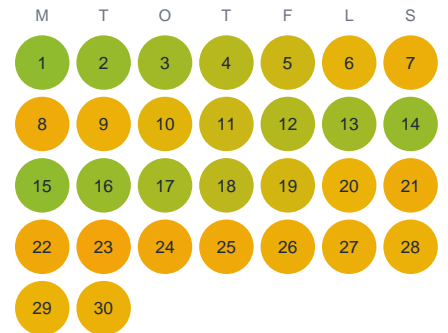

Huggtabell 2026 — Kaskamus Våkajaure

Kaskamus Våkajaure · Norrbotten · huggtabell.se · modell v1 (2026-06)

Januari

Februari

Mars

April

Maj

Juni

Juli

Augusti

September

Oktober

November

December