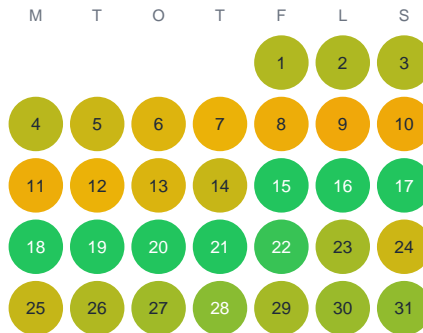

Huggtabell 2026 — Kaskamus Våkajaure

Kaskamus Våkajaure · Norrbotten · huggtabell.se · modell v1 (2026-06)

Januari

Februari

Mars

April

Maj

Juni

Juli

Augusti

September

Oktober

November

December