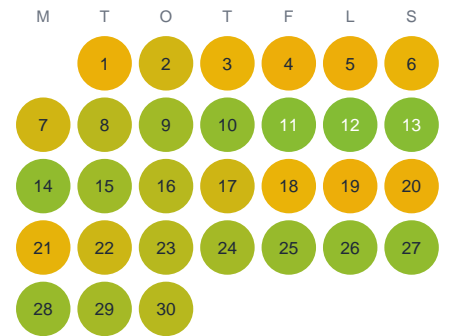

Huggtabell 2026 — Kaskamus Njakajaure

Kaskamus Njakajaure · Norrbotten · huggtabell.se · modell v1 (2026-06)

Januari

Februari

Mars

April

Maj

Juni

Juli

Augusti

September

Oktober

November

December