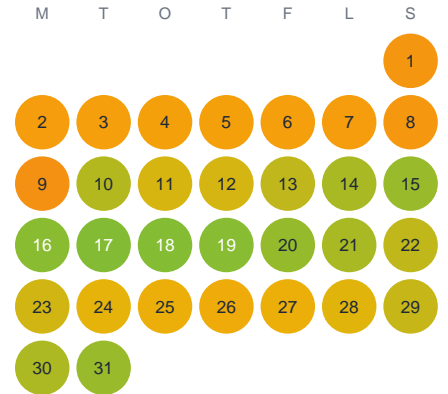

Huggtabell 2026 — Karssjön

Karssjön · Kronoberg · huggtabell.se · modell v1 (2026-06)

Januari

Februari

Mars

April

Maj

Juni

Juli

Augusti

September

Oktober

November

December