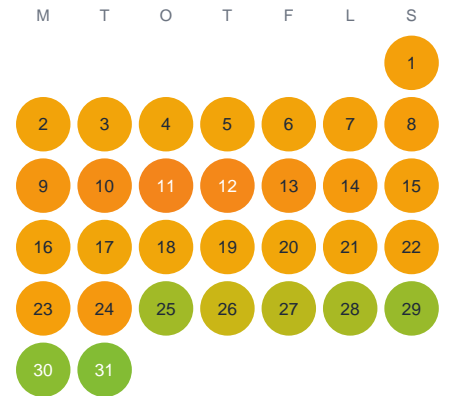

Huggtabell 2026 — Karsjön

Karsjön · Örebro · huggtabell.se · modell v1 (2026-06)

Januari

Februari

Mars

April

Maj

Juni

Juli

Augusti

September

Oktober

November

December