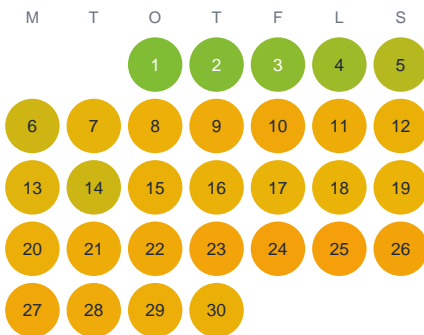

Huggtabell 2026 — Karsjön

Karsjön · Örebro · huggtabell.se · modell v1 (2026-06)

Januari

Februari

Mars

April

Maj

Juni

Juli

Augusti

September

Oktober

November

December